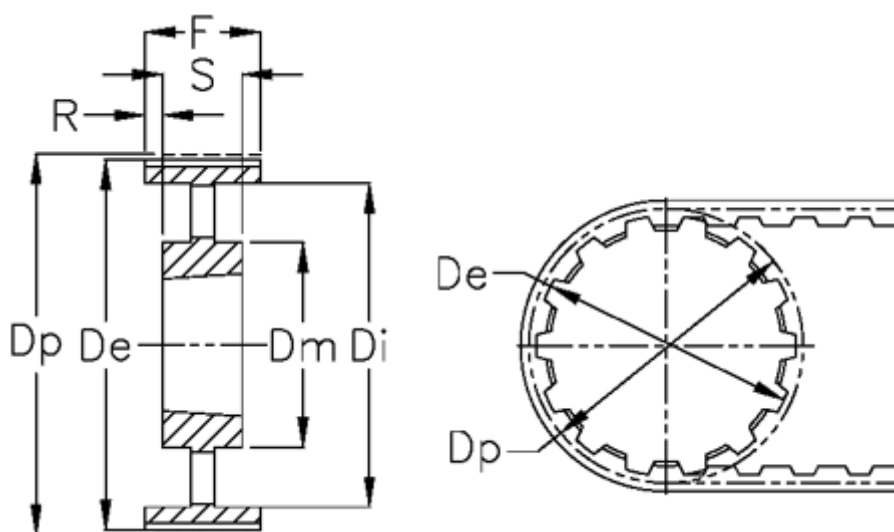

Varenummer: 604133090170
Beskrivelse: Tandremskive for taperbøsning
HTD 90 14M 170 TL 4040

Mål

Bredde	= 170	r	= 42.5
De	= 398.28	S	= 102
Di	= 360	Tandantal	= 90
Dm	= 230	Type	= 14M
Dp	= 401.07	Vægt	= 52.5
F	= 187		
For bøsning	= 4040		
Max boring	= 100		